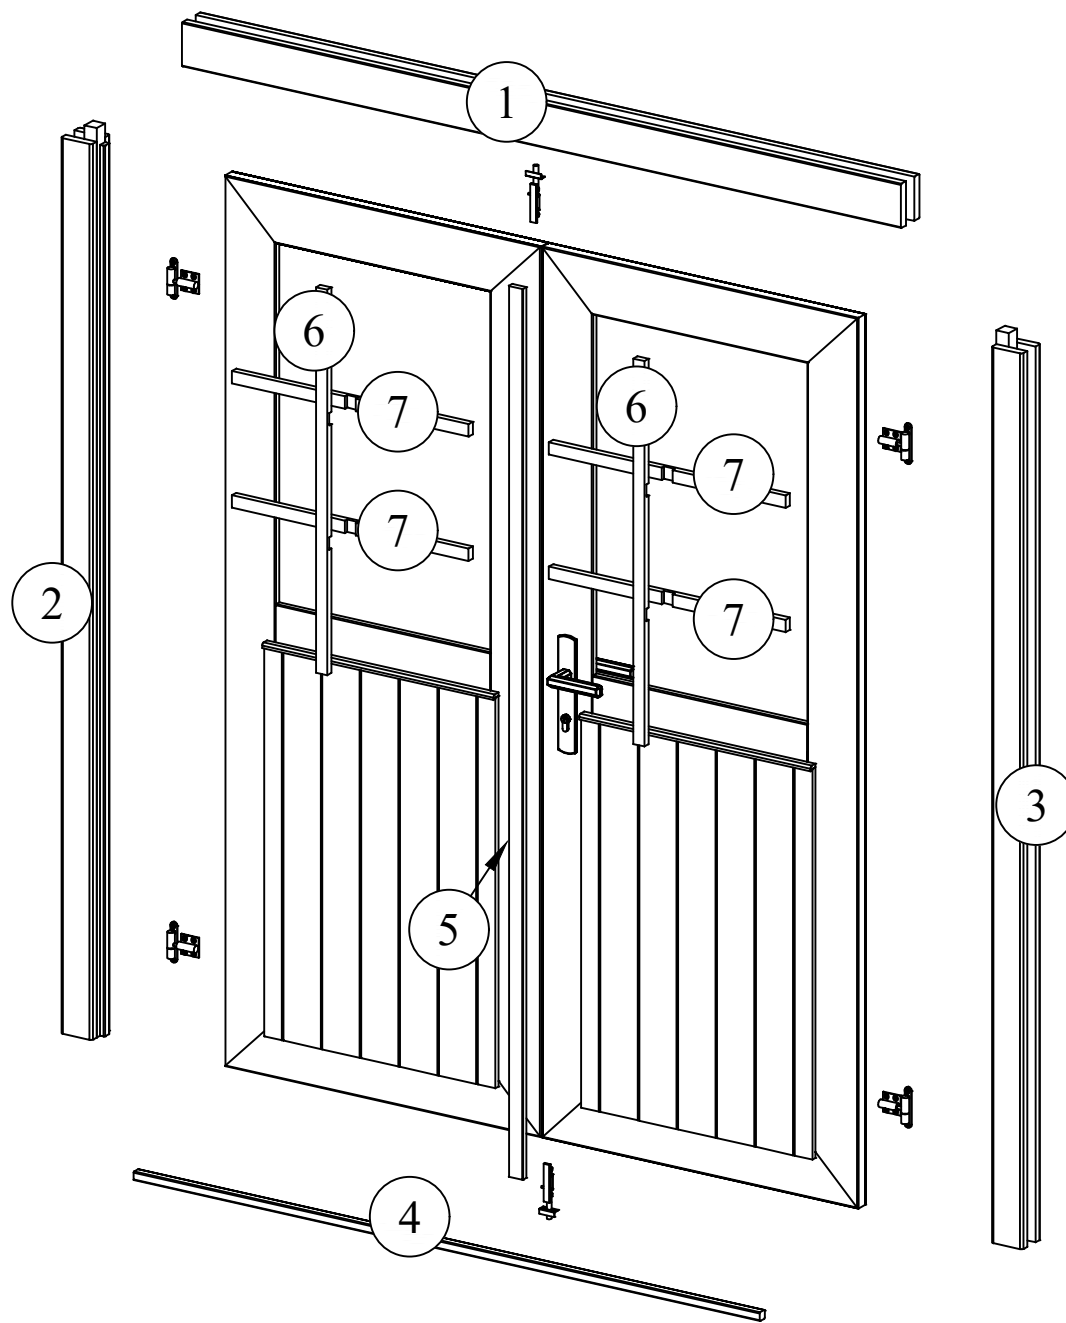

Pos	19.12.2017	Piece list - Stückliste - Liste des pièces - Elementi - Stuklijst - Tükitalabel 14.94x1850 TUK.2.056.SVP.MX34 SGA+28	1/2	Q	P (mm)	L (mm)
Glass size - Glasgröße - Taille de la vitre - Misura del vetro - Glas afmeting - Klaasi mõõt: 502x750 mm				 1418x1794 mm		
						
1	Upper door jamb - Türrahmen oben - Cadre de porte supérieur - Telaio superiore della porta - Bovendorpel - Ukse ülemine leng			1	72x100	1438
2	Left door jamb - Türrahmen links - Cadre de porte gauche - Telaio montante sinistro della porta - Linkerstijl deurframe - Ukse vasak leng			1	72x80	1850
3	Right door jamb - Türrahmen rechts - Cadre de porte droit - Telaio montante destro della porta - Rechterstijl deurframe - Ukse parem leng			1	72x80	1850
4	Doorstep - Swelle - Barre de seuil - Soglia della porta - Deurdorpel - Lävepak			1	18x24	1418
5	Connection strip - Deckleiste - Baguette de battement - Profilo verticale della porta - Stulplijst - kokkuvaltsiliist			1	13x32	1812
6	Georgian bars - Sprossen - Croisillons - La griglia georgiana - Raamverdeling - Petteliistud			2	15x25	784
7	Georgian bars - Sprossen - Croisillons - La griglia georgiana - Raamverdeling - Petteliistud			4	15x25	536