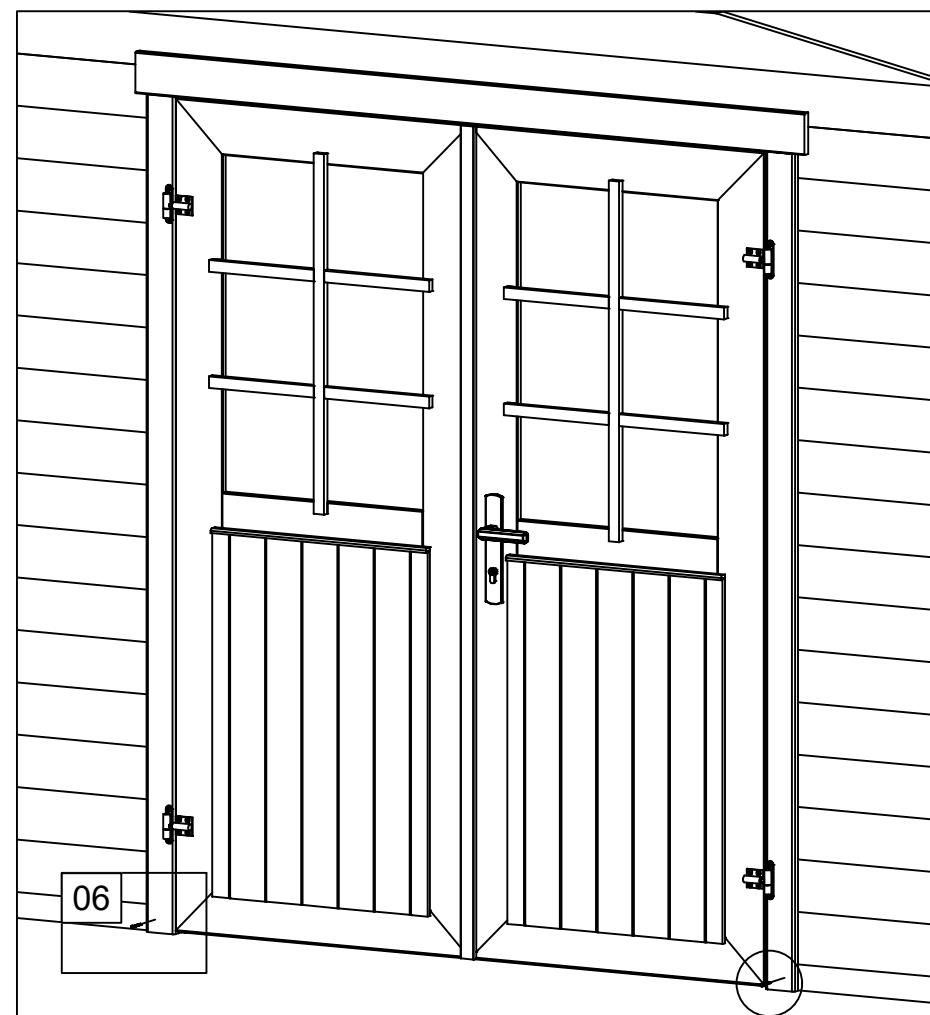

Pos	19.12.2017	Piece list - Stückliste - Liste des pièces - Elementi - Stuklijst - Tükitalabel 14.94x1850 TUK.2.056.SVP.MX34 SGA+28	1/2	Q	P (mm)	L (mm)
Glass size - Glasgröße - Taille de la vitre - Misura del vetro - Glas afmeting - Klaasi mõõt: 502x750 mm				 1418x1794 mm		
						
1	Upper door jamb - Türrahmen oben - Cadre de porte supérieur - Telaio superiore della porta - Bovendorpel - Ukse ülemine leng			1	72x100	1438
2	Left door jamb - Türrahmen links - Cadre de porte gauche - Telaio montante sinistro della porta - Linkerstijl deurframe - Ukse vasak leng			1	72x80	1850
3	Right door jamb - Türrahmen rechts - Cadre de porte droit - Telaio montante destro della porta - Rechterstijl deurframe - Ukse parem leng			1	72x80	1850
4	Doorstep - Swelle - Barre de seuil - Soglia della porta - Deurdorpel - Lävepak			1	18x24	1418
5	Connection strip - Deckleiste - Baguette de battement - Profilo verticale della porta - Stulplijst - kokkuvaltsiliist			1	13x32	1812
6	Georgian bars - Sprossen - Croisillons - La griglia georgiana - Raamverdeling - Petteliistud			2	15x25	784
7	Georgian bars - Sprossen - Croisillons - La griglia georgiana - Raamverdeling - Petteliistud			4	15x25	536