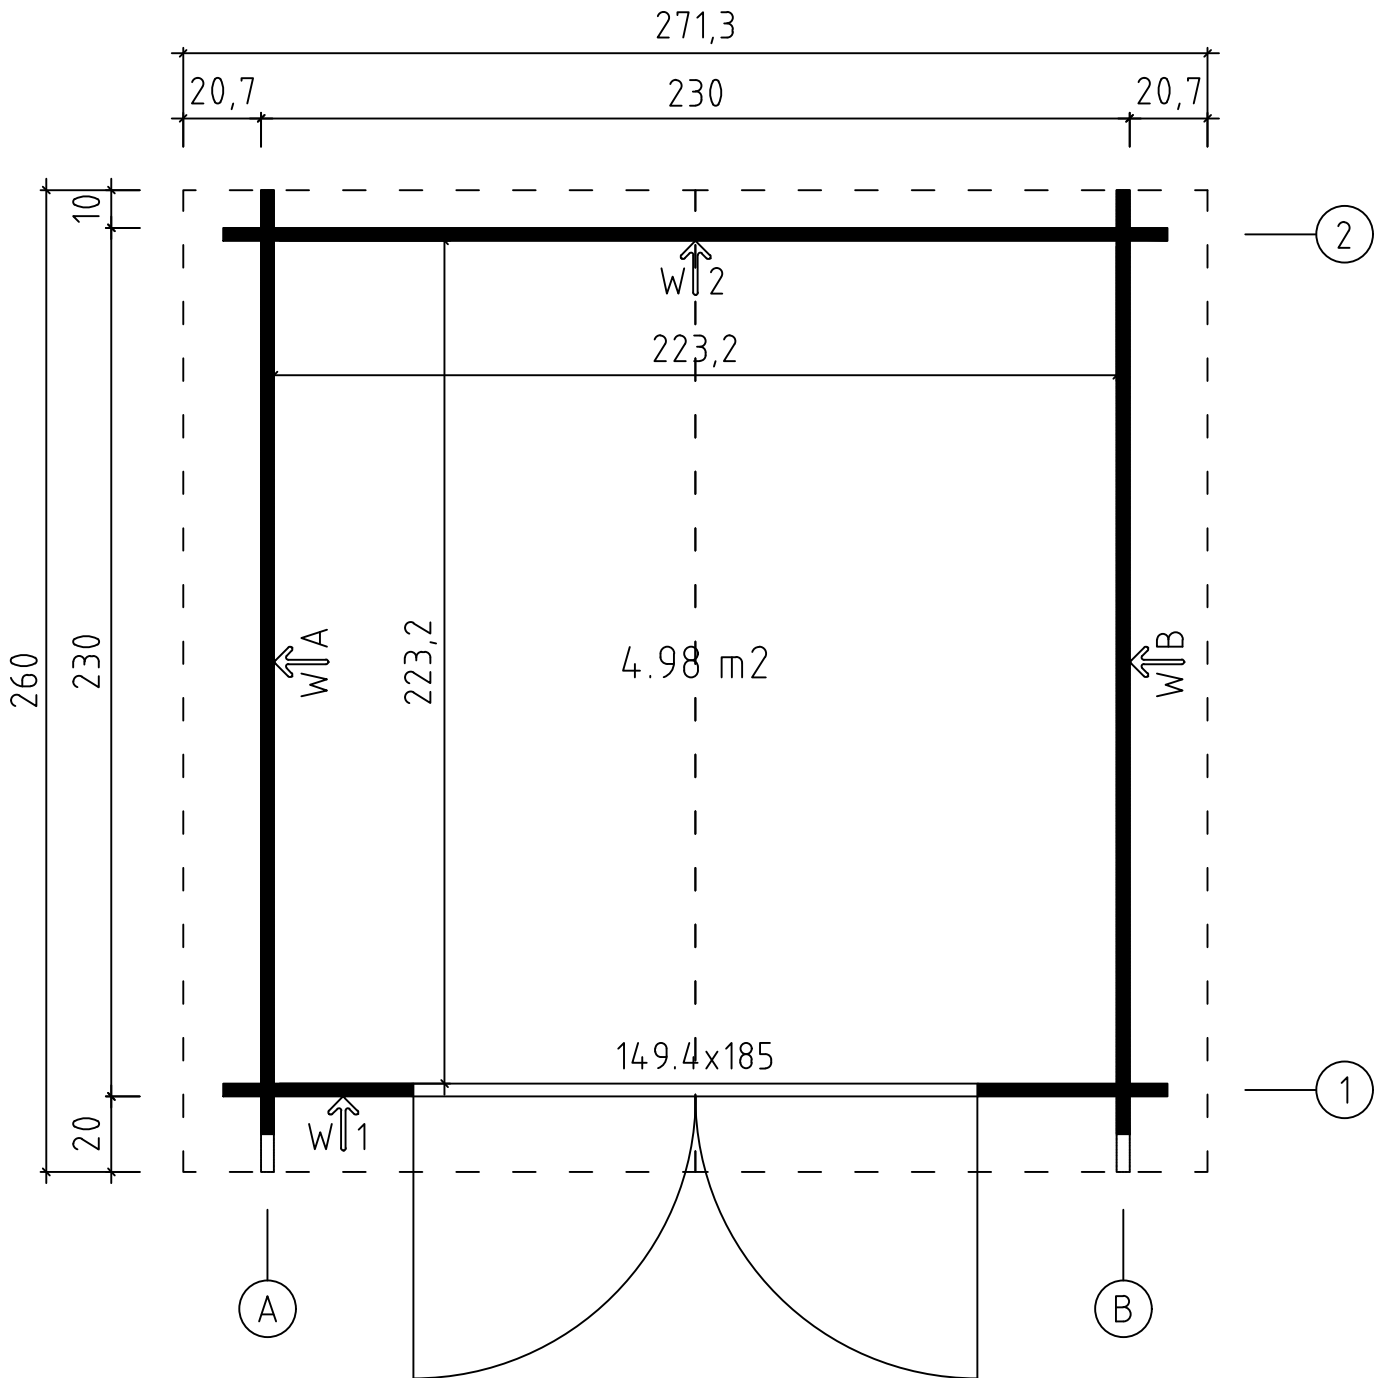

Dänemark 34
Art. Nr. 3414699
1/6

Groundplan - Grundplan - Plan de masse - Planimetria -
Plattegrond - Põhiplaan

Art. Nr. 3414699

Foundation - Fundament - Fondation -
Fondamenta - Fundering - Immutatud alusraam

Pos	19.12.2017	Piece list - Stückliste - Liste des pièces - Elementi - Stuklijst - Tükitalabel 14.94x1850 TUK.2.056.SVP.MX34 SGA+28	1/2	Q	P (mm)	L (mm)
Glass size - Glasgröße - Taille de la vitre - Misura del vetro - Glas afmeting - Klaasi mõõt: 502x750 mm				 1418x1794 mm		
						
1	Upper door jamb - Türrahmen oben - Cadre de porte supérieur - Telaio superiore della porta - Bovendorpel - Ukse ülemine leng			1	72x100	1438
2	Left door jamb - Türrahmen links - Cadre de porte gauche - Telaio montante sinistro della porta - Linkerstijl deurframe - Ukse vasak leng			1	72x80	1850
3	Right door jamb - Türrahmen rechts - Cadre de porte droit - Telaio montante destro della porta - Rechterstijl deurframe - Ukse parem leng			1	72x80	1850
4	Doorstep - Swelle - Barre de seuil - Soglia della porta - Deurdorpel - Lävepak			1	18x24	1418
5	Connection strip - Deckleiste - Baguette de battement - Profilo verticale della porta - Stulplijst - kokkuvaltsiliist			1	13x32	1812
6	Georgian bars - Sprossen - Croisillons - La griglia georgiana - Raamverdeling - Petteliistud			2	15x25	784
7	Georgian bars - Sprossen - Croisillons - La griglia georgiana - Raamverdeling - Petteliistud			4	15x25	536

01

04

02

05

03

06