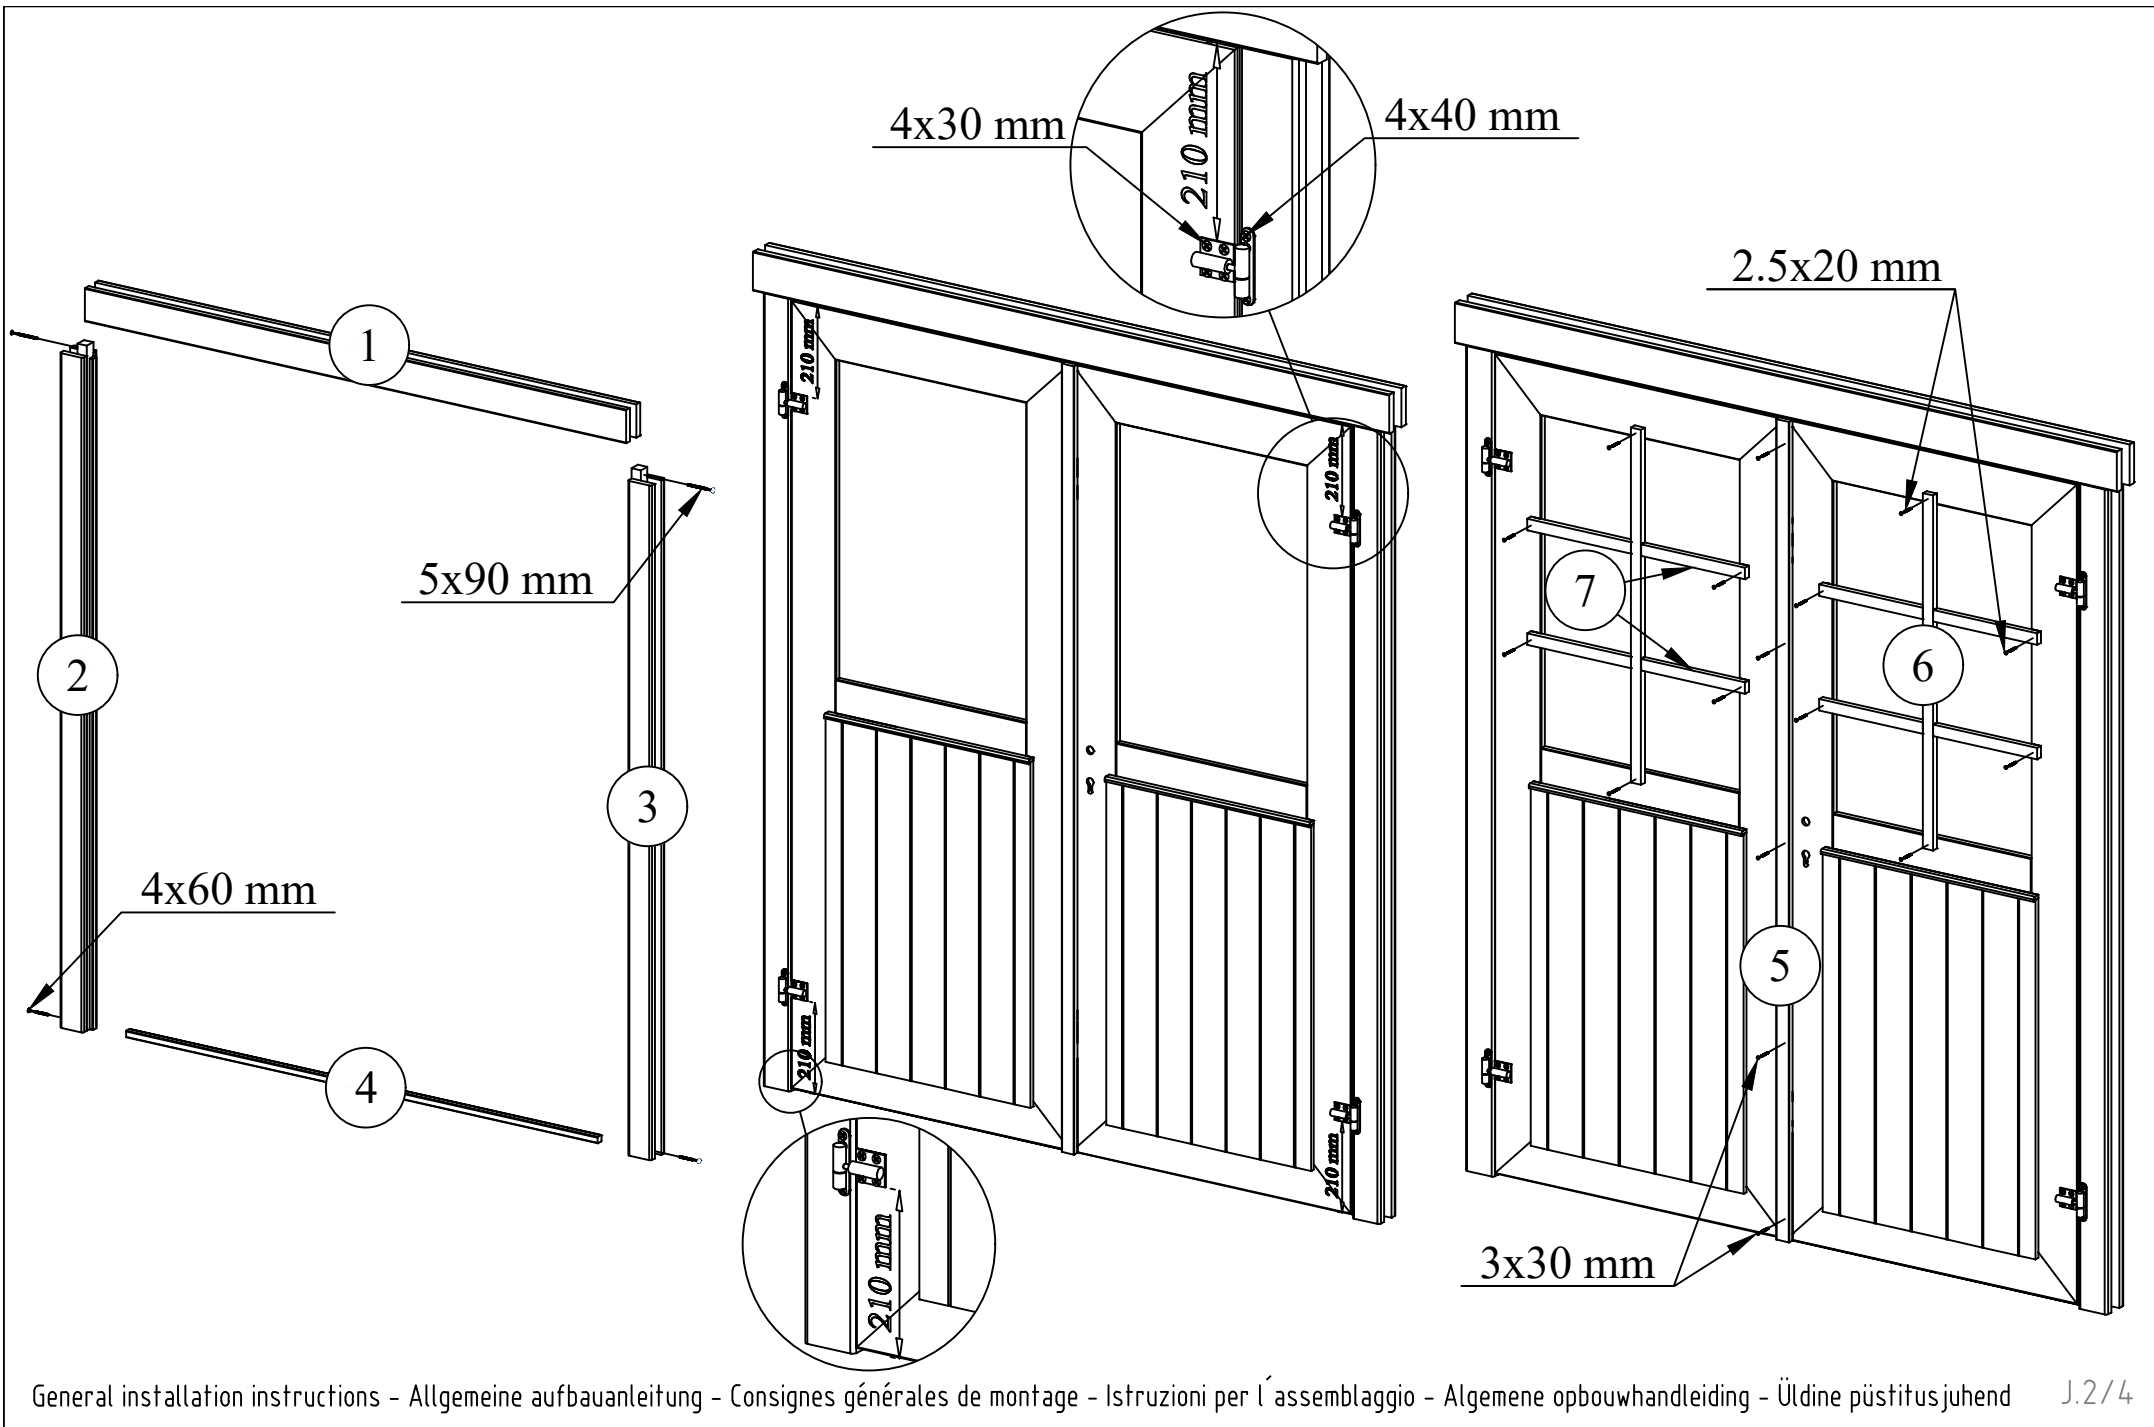

Pos	19.12.2017	Piece list - Stückliste - Liste des pièces - Elementi - Stuklijst - Tükitalabel 14.94x1850 TUK.2.056.SVP.MX34 SGA+28	1/2	Q	P (mm)	L (mm)
Glass size - Glasgröße - Taille de la vitre - Misura del vetro - Glas afmeting - Klaasi mõõt: 502x750 mm				 1418x1794 mm		
						
1	Upper door jamb - Türrahmen oben - Cadre de porte supérieur - Telaio superiore della porta - Bovendorpel - Ukse ülemine leng			1	72x100	1438
2	Left door jamb - Türrahmen links - Cadre de porte gauche - Telaio montante sinistro della porta - Linkerstijl deurframe - Ukse vasak leng			1	72x80	1850
3	Right door jamb - Türrahmen rechts - Cadre de porte droit - Telaio montante destro della porta - Rechterstijl deurframe - Ukse parem leng			1	72x80	1850
4	Doorstep - Swelle - Barre de seuil - Soglia della porta - Deurdorpel - Lävepak			1	18x24	1418
5	Connection strip - Deckleiste - Baguette de battement - Profilo verticale della porta - Stulplijst - kokkuvaltsiliist			1	13x32	1812
6	Georgian bars - Sprossen - Croisillons - La griglia georgiana - Raamverdeling - Petteliistud			2	15x25	784
7	Georgian bars - Sprossen - Croisillons - La griglia georgiana - Raamverdeling - Petteliistud			4	15x25	536