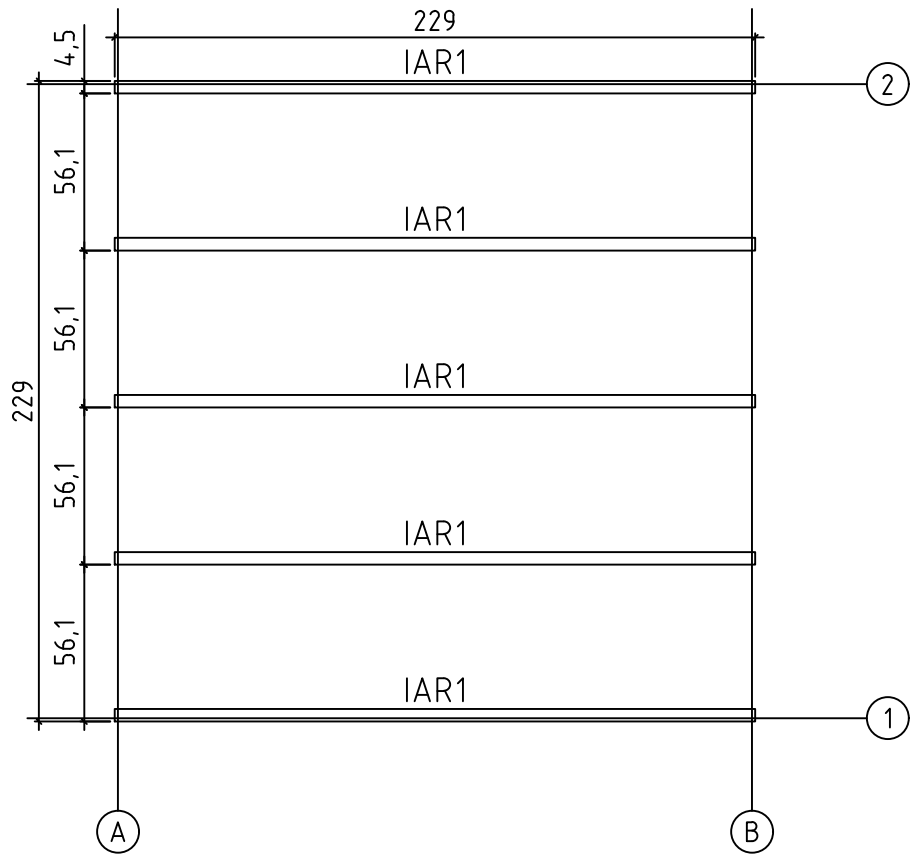

Art. Nr. 3414699

Foundation - Fundament - Fondation -
Fondamenta - Fundering - Immutatud alusraam