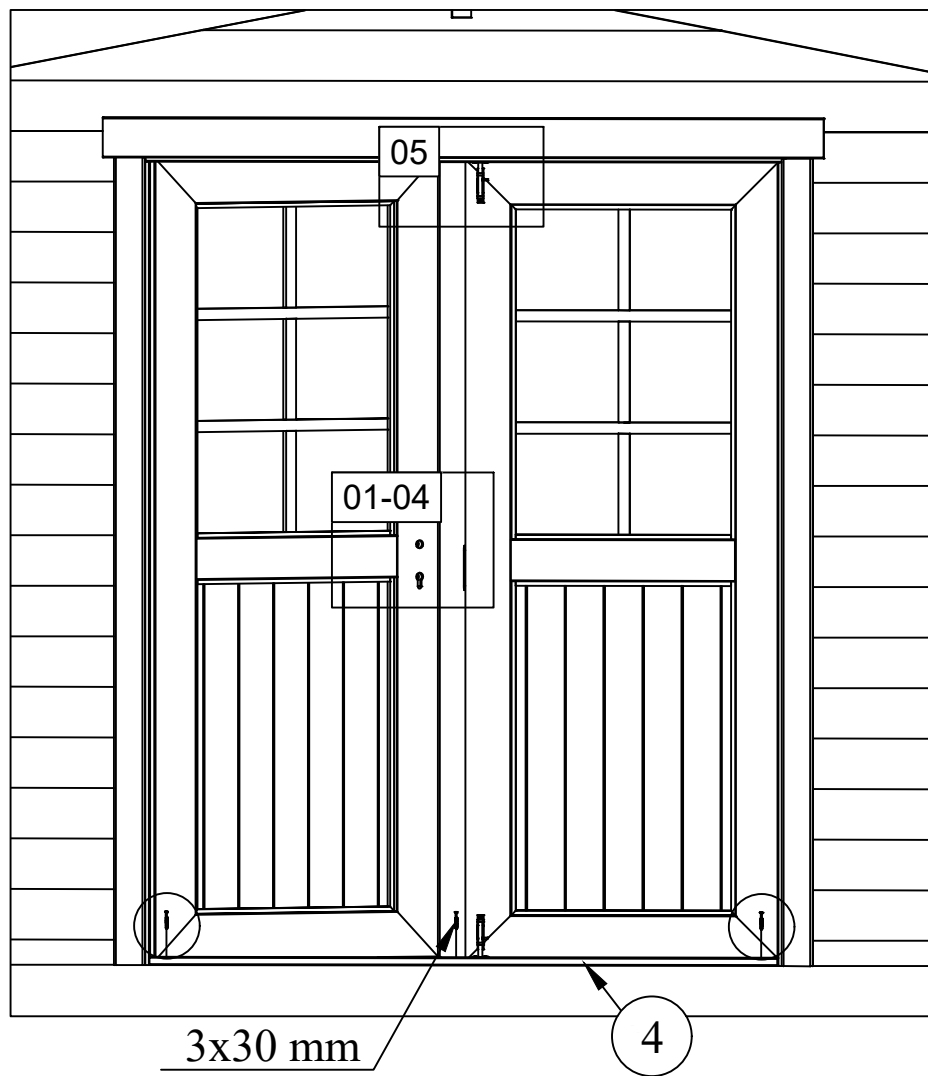

Pos	19.12.2017	Piece list - Stückliste - Liste des pièces - Elementi - Stuklijst - Tükitalabel 14.94x1850 TUK.2.056.SVP.MX34 SGA+28	1/2	Q	P (mm)	L (mm)
Glass size - Glasgröße - Taille de la vitre - Misura del vetro - Glas afmeting - Klaasi mõõt: 502x750 mm				 1418x1794 mm		
						
1	Upper door jamb - Türrahmen oben - Cadre de porte supérieur - Telaio superiore della porta - Bovendorpel - Ukse ülemine leng			1	72x100	1438
2	Left door jamb - Türrahmen links - Cadre de porte gauche - Telaio montante sinistro della porta - Linkerstijl deurframe - Ukse vasak leng			1	72x80	1850
3	Right door jamb - Türrahmen rechts - Cadre de porte droit - Telaio montante destro della porta - Rechterstijl deurframe - Ukse parem leng			1	72x80	1850
4	Doorstep - Swelle - Barre de seuil - Soglia della porta - Deurdorpel - Lävepak			1	18x24	1418
5	Connection strip - Deckleiste - Baguette de battement - Profilo verticale della porta - Stulplijst - kokkuvaltsiliist			1	13x32	1812
6	Georgian bars - Sprossen - Croisillons - La griglia georgiana - Raamverdeling - Petteliistud			2	15x25	784
7	Georgian bars - Sprossen - Croisillons - La griglia georgiana - Raamverdeling - Petteliistud			4	15x25	536