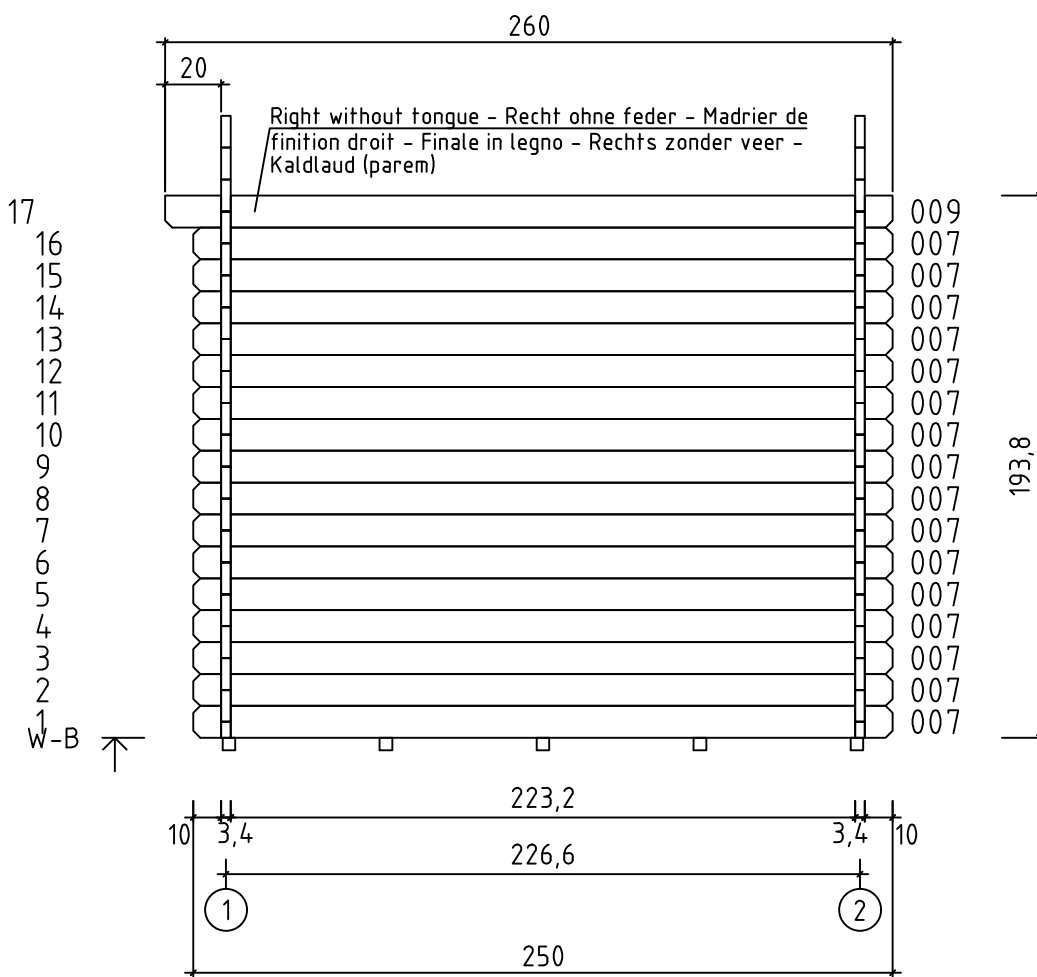

Art. Nr. 3414699