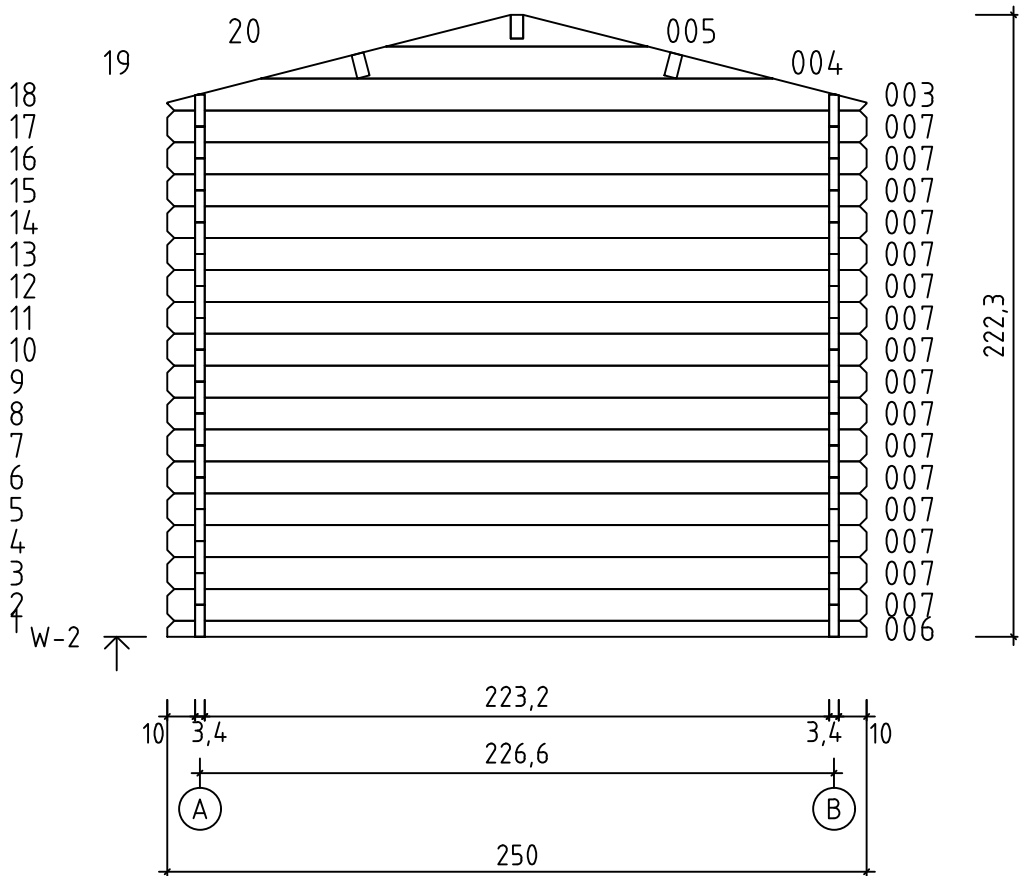

Art. Nr. 3414699