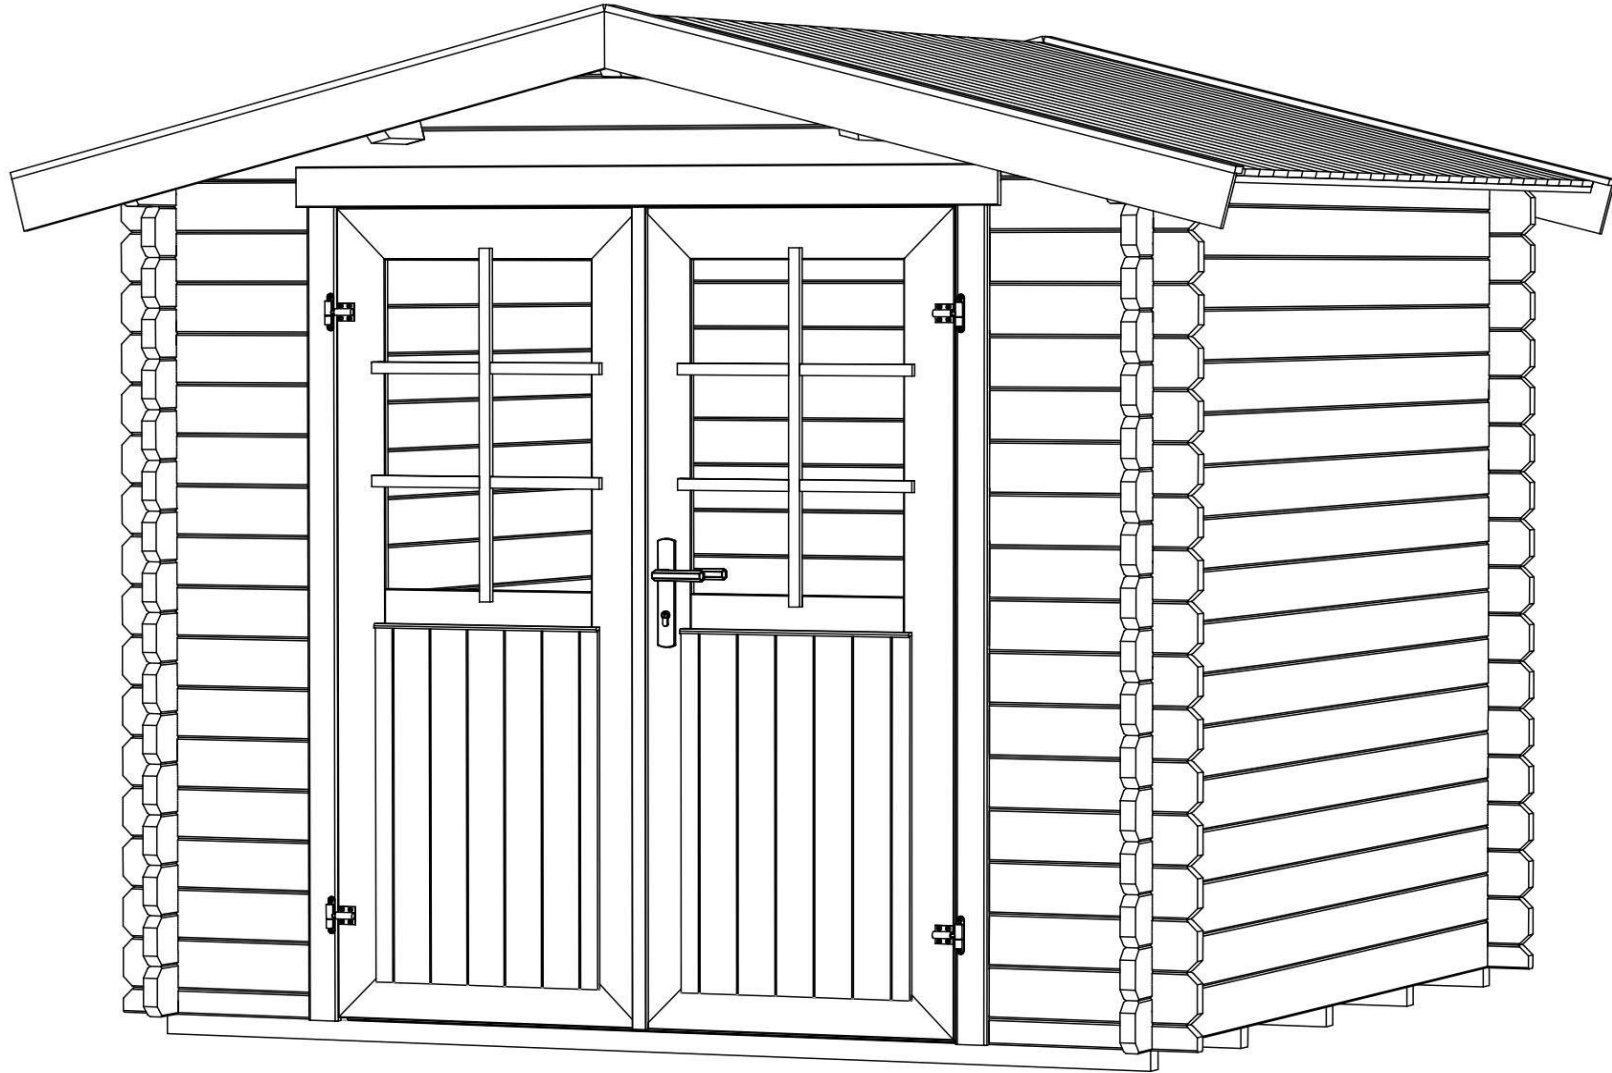

Dänemark 34
Art. Nr. 3414699
1/6

Groundplan - Grundplan - Plan de masse - Planimetria -
Plattegrond - Põhiplaan

Art. Nr. 3414699

Foundation - Fundament - Fondation -
Fondamenta - Fundering - Immutatud alusraam

Pos	19.12.2017	Piece list - Stückliste - Liste des pièces - Elementi - Stuklijst - Tükitalabel 14.94x1850 TUK.2.056.SVP.MX34 SGA+28	1/2	Q	P (mm)	L (mm)
Glass size - Glasgröße - Taille de la vitre - Misura del vetro - Glas afmeting - Klaasi mõõt: 502x750 mm				 1418x1794 mm		
						
1	Upper door jamb - Türrahmen oben - Cadre de porte supérieur - Telaio superiore della porta - Bovendorpel - Ukse ülemine leng			1	72x100	1438
2	Left door jamb - Türrahmen links - Cadre de porte gauche - Telaio montante sinistro della porta - Linkerstijl deurframe - Ukse vasak leng			1	72x80	1850
3	Right door jamb - Türrahmen rechts - Cadre de porte droit - Telaio montante destro della porta - Rechterstijl deurframe - Ukse parem leng			1	72x80	1850
4	Doorstep - Swelle - Barre de seuil - Soglia della porta - Deurdorpel - Lävepak			1	18x24	1418
5	Connection strip - Deckleiste - Baguette de battement - Profilo verticale della porta - Stulplijst - kokkuvaltsiliist			1	13x32	1812
6	Georgian bars - Sprossen - Croisillons - La griglia georgiana - Raamverdeling - Petteliistud			2	15x25	784
7	Georgian bars - Sprossen - Croisillons - La griglia georgiana - Raamverdeling - Petteliistud			4	15x25	536