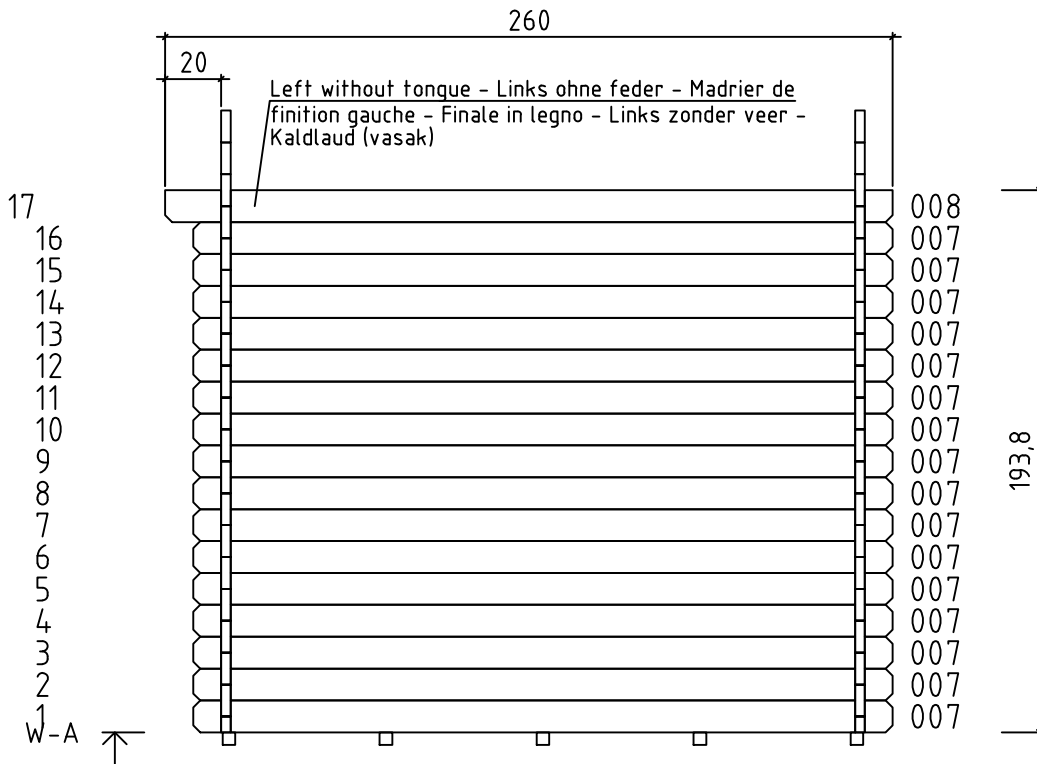

Art. Nr. 3414699