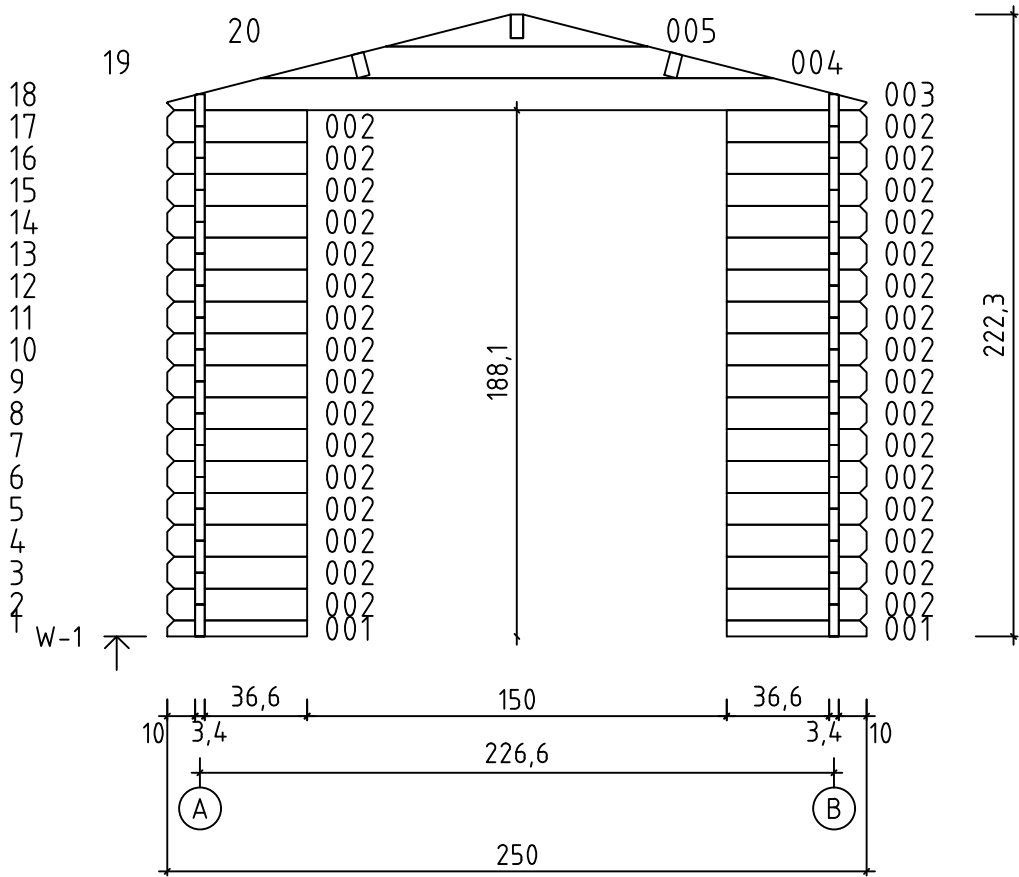

Art. Nr. 3414699