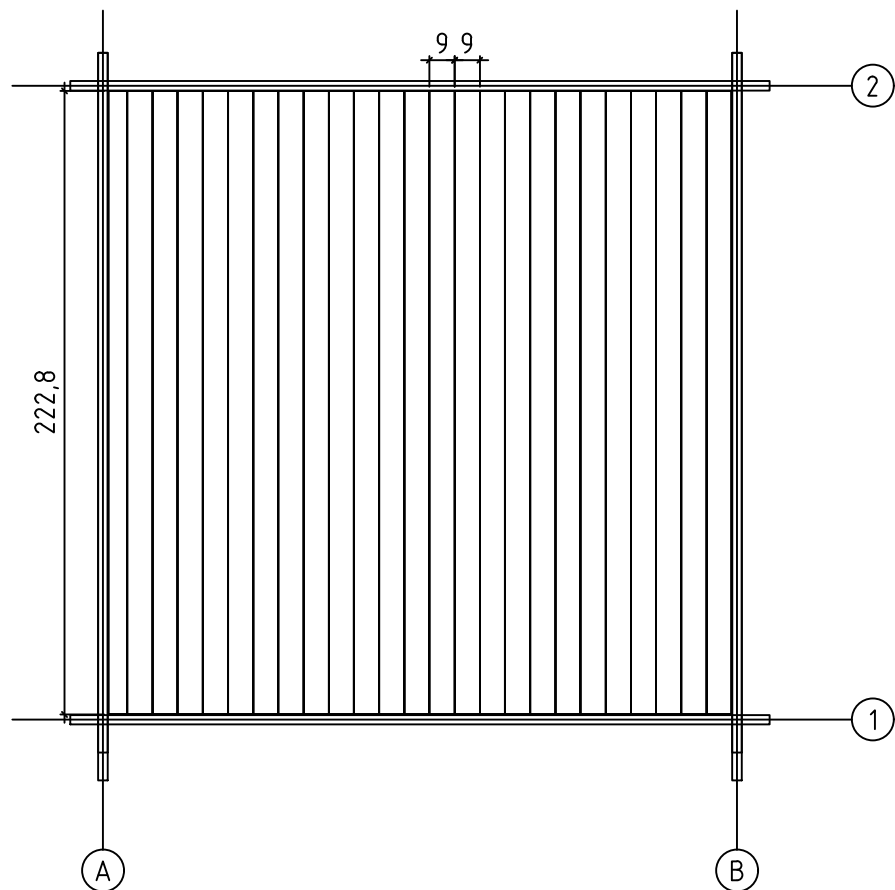

Floor boards - Fussbodenbretter - Plan pose plancher -
Pavimento - Vloerhout - Põrandalaudis